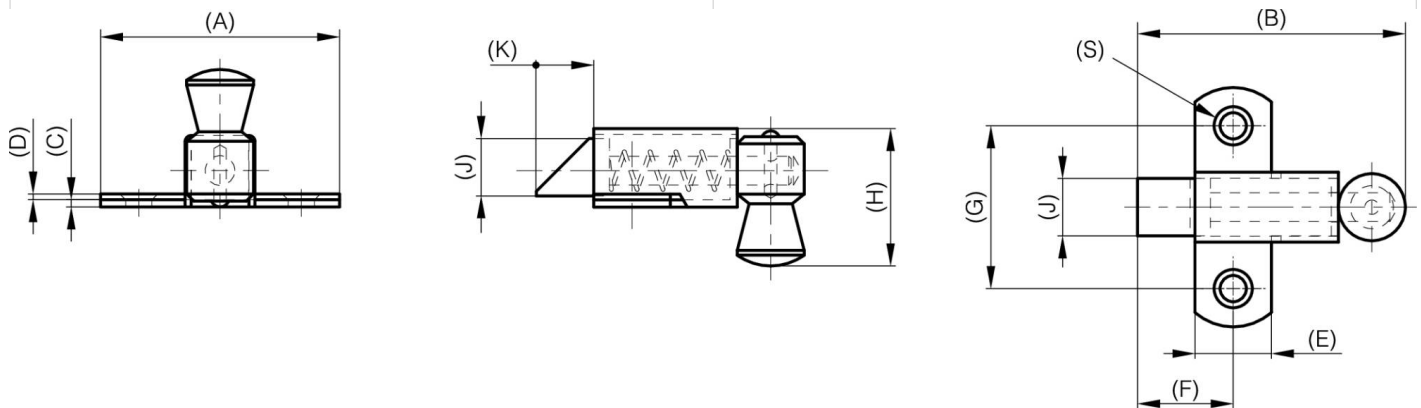

VERROUS INVISIBLES AVEC RESSORT DE RAPPEL - PÊNE VERS LE BAS

16-1-4344

Verrous à claquer.

| | |
|----------------|-------|
| A | 50 mm |
| Matière | acier |

| | |
|------------------------------------|---------|
| Poids (g) | 71 g |
| B | 56 mm |
| C | 1.5 mm |
| S (diamètre trou) | 5.5 mm |
| E (Charnon ou épaisseur) | 16 mm |
| D (diamètre broche ou fil) | 1.2 |
| F (entraxe) | 20 mm |
| G (pas des trous) | 34 mm |
| H (hauteur ou départ trous) | 32.8 mm |
| Finition | zingué |
| J | 12 mm |
| Nouvelle référence | NEW |

| | |
|----------|-------|
| K | 12 mm |
|----------|-------|