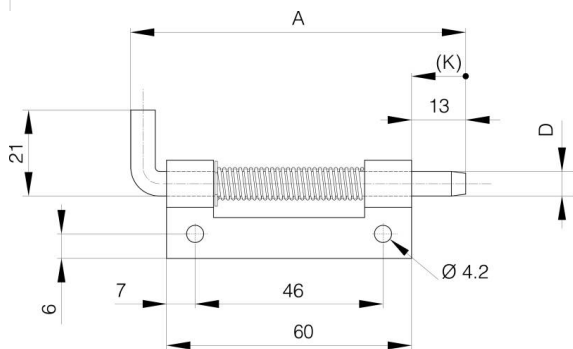

FICHES INVISIBLES À RESSORT À VISSER

A

12-1-4310

Ressort inox. Les fiches en acier brut et en acier zingué ont une broche en acier zingué, les fiches en inox ont une broche en inox 304.

Anneau truarc en inox 1.4122.

A	82 mm
---	-------

Note	type 2
Matière	acier
Poids (g)	46 g
B	18.2 mm
C	3 mm
D (diamètre broche ou fil)	6
Finition	zingué
Nouvelle référence	NEW

12-1-4313 & 12-1-4311 & 12-1-4315

12-1-4312 & 12-1-4310 & 12-1-4314

K

12 mm