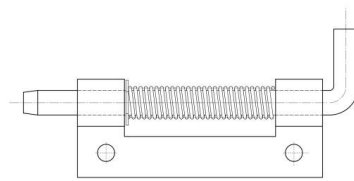

FICHES INVISIBLES À RESSORT À VISSER

A

12-1-4313

Ressort inox. Les fiches en acier brut et en acier zingué ont une broche en acier zingué, les fiches en inox ont une broche en inox 304.

Anneau truarc en inox 1.4122.

A	82 mm
----------	-------

Note	type 1
Matière	acier
Poids (g)	46 g
B	18.2 mm
C	3 mm
D (diamètre broche ou fil)	6
Finition	brut
Nouvelle référence	NEW

12-1-4313 & 12-1-4311 & 12-1-4315

12-1-4312 & 12-1-4310 & 12-1-4314

K	12 mm
----------	-------