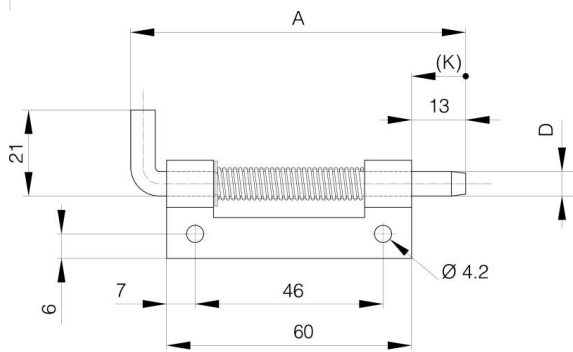

FICHES INVISIBLES À RESSORT À VISSER

A

12-1-4313

Ressort inox. Les fiches en acier brut et en acier zingué ont une broche en acier zingué, les fiches en inox ont une broche en inox 304.

Anneau truarc en inox 1.4122.

A	82 mm
----------	-------

Note	type 1
Matière	acier
Poids (g)	46 g
B	18.2 mm
C	3 mm
D (diamètre broche ou fil)	6
Finition	brut
Nouvelle référence	NEW

12-1-4313 & 12-1-4311 & 12-1-4315

12-1-4312 & 12-1-4310 & 12-1-4314

K	12 mm
----------	-------