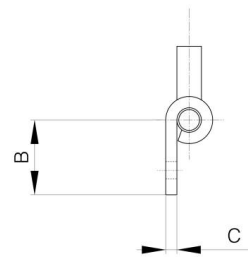

FICHES INVISIBLES À RESSORT À VISSER

A

12-1-4313

Ressort inox. Les fiches en acier brut et en acier zingué ont une broche en acier zingué, les fiches en inox ont une broche en inox 304.

Anneau truarc en inox 1.4122.

A	82 mm
----------	-------

Note	type 1
Matière	acier
Poids (g)	46 g
B	18.2 mm
C	3 mm
D (diamètre broche ou fil)	6
Finition	brut
Nouvelle référence	NEW

12-1-4313 & 12-1-4311 & 12-1-4315

12-1-4312 & 12-1-4310 & 12-1-4314

K	12 mm
----------	-------