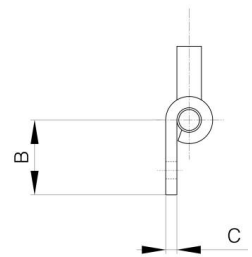

FICHES INVISIBLES À RESSORT À VISSER

A

12-1-4312

Ressort inox. Les fiches en acier brut et en acier zingué ont une broche en acier zingué, les fiches en inox ont une broche en inox 304.

Anneau truarc en inox 1.4122.

A	82 mm
---	-------

Note	type 2
Matière	acier
Poids (g)	46 g
B	18.2 mm
C	3 mm
D (diamètre broche ou fil)	6
Finition	brut
Nouvelle référence	NEW

12-1-4313 & 12-1-4311 & 12-1-4315

12-1-4312 & 12-1-4310 & 12-1-4314

K

12 mm