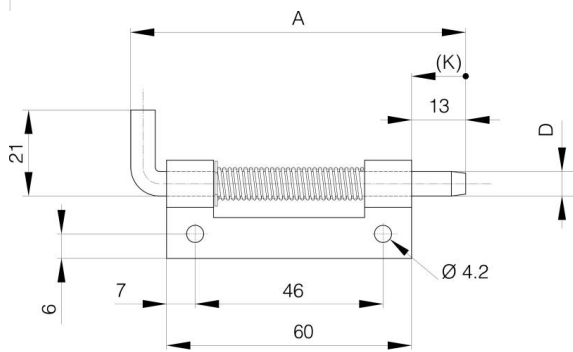

FICHES INVISIBLES À RESSORT À VISSER

A

12-1-4312

Ressort inox. Les fiches en acier brut et en acier zingué ont une broche en acier zingué, les fiches en inox ont une broche en inox 304.

Anneau truarc en inox 1.4122.

A	82 mm
---	-------

Note	type 2
Matière	acier
Poids (g)	46 g
B	18.2 mm
C	3 mm
D (diamètre broche ou fil)	6
Finition	brut
Nouvelle référence	NEW

12-1-4313 & 12-1-4311 & 12-1-4315

12-1-4312 & 12-1-4310 & 12-1-4314

K

12 mm