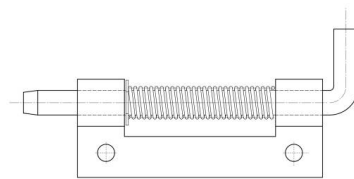

FICHES INVISIBLES À RESSORT À VISSER

A

12-1-4312

Ressort inox. Les fiches en acier brut et en acier zingué ont une broche en acier zingué, les fiches en inox ont une broche en inox 304.

Anneau truarc en inox 1.4122.

A	82 mm
---	-------

Note	type 2
Matière	acier
Poids (g)	46 g
B	18.2 mm
C	3 mm
D (diamètre broche ou fil)	6
Finition	brut
Nouvelle référence	NEW

12-1-4313 & 12-1-4311 & 12-1-4315

12-1-4312 & 12-1-4310 & 12-1-4314

K

12 mm