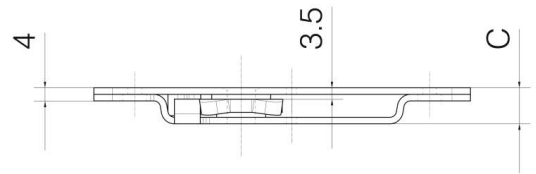

## **BATTEUSE ROBUSTE AVEC CARRÉ 8X8**

**16-1-4330**

Cet article fonctionne à droite et à gauche.  
Indexation de la came dans les 3 positions.

<b>A</b>	115 mm
<b>Matière</b>	inox 304
<b>Poids (g)</b>	160 g

<b>B</b>	35 mm
<b>C</b>	11 mm
<b>Finition</b>	brut
<b>Nouvelle référence</b>	NEW

<b>W (angle rotation)</b>	90° Degré
---------------------------	-----------