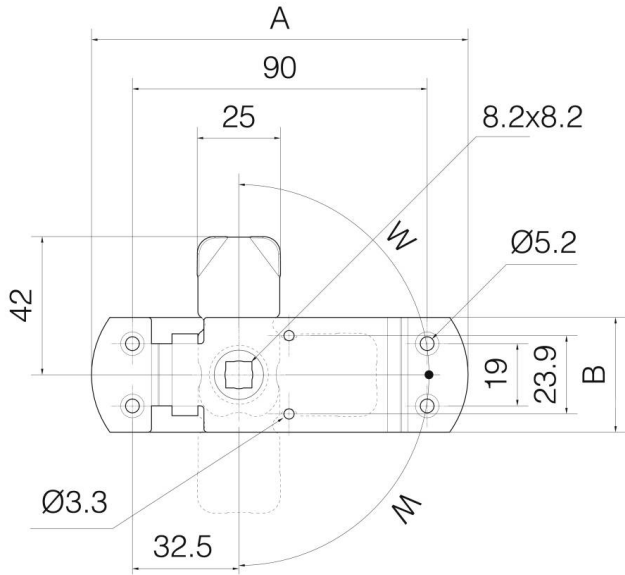

## **BATTEUSE ROBUSTE AVEC CARRÉ 8X8**

**16-1-4330**

Cet article fonctionne à droite et à gauche.  
Indexation de la came dans les 3 positions.

<b>A</b>	115 mm
<b>Matière</b>	inox 304
<b>Poids (g)</b>	160 g

<b>B</b>	35 mm
<b>C</b>	11 mm
<b>Finition</b>	brut
<b>Nouvelle référence</b>	NEW

<b>W (angle rotation)</b>	90° Degré
---------------------------	-----------