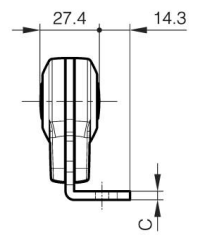

## **PIVOT AXE LIBRE B**

**15-7-3572**

Pivot axe libre recommandé pour être associé avec un pivot multi-positions à levier B (références : 15-7-3570 ou 15-7-3571).

Vis recommandée M5.

<b>A</b>	94.5 mm
<b>Note</b>	Type 1

<b>Matière</b>	acier
<b>Poids (g)</b>	305 g
<b>B</b>	30 mm
<b>C</b>	4 mm
<b>Finition</b>	nickelé
<b>Nouvelle référence</b>	NEW

15-7-3573

15-7-3572