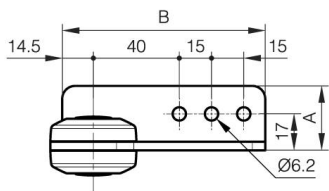

## **PIVOT AXE LIBRE B**

**15-7-3572**

Pivot axe libre recommandé pour être associé avec un pivot multi-positions à levier B (références : 15-7-3570 ou 15-7-3571).

Vis recommandée M5.

<b>A</b>	94.5 mm
<b>Note</b>	Type 1

<b>Matière</b>	acier
<b>Poids (g)</b>	305 g
<b>B</b>	30 mm
<b>C</b>	4 mm
<b>Finition</b>	nickelé
<b>Nouvelle référence</b>	NEW

15-7-3573

15-7-3572