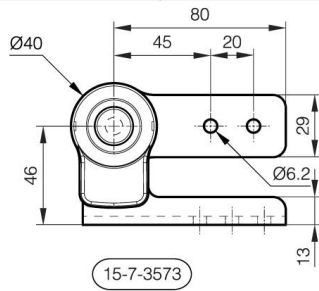

## **PIVOT AXE LIBRE B**

**15-7-3572**

Pivot axe libre recommandé pour être associé avec un pivot multi-positions à levier B (références : 15-7-3570 ou 15-7-3571).

Vis recommandée M5.

<b>A</b>	94.5 mm
<b>Note</b>	Type 1

<b>Matière</b>	acier
<b>Poids (g)</b>	305 g
<b>B</b>	30 mm
<b>C</b>	4 mm
<b>Finition</b>	nickelé
<b>Nouvelle référence</b>	NEW

15-7-3573

15-7-3572