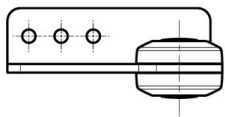

## **PIVOT AXE LIBRE B**

**15-7-3572**

Pivot axe libre recommandé pour être associé avec un pivot multi-positions à levier B (références : 15-7-3570 ou 15-7-3571).

Vis recommandée M5.

<b>A</b>	94.5 mm
<b>Note</b>	Type 1

<b>Matière</b>	acier
<b>Poids (g)</b>	305 g
<b>B</b>	30 mm
<b>C</b>	4 mm
<b>Finition</b>	nickelé
<b>Nouvelle référence</b>	NEW

15-7-3573

15-7-3572