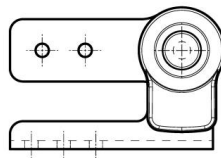

## **PIVOT AXE LIBRE B**

**15-7-3572**

Pivot axe libre recommandé pour être associé avec un pivot multi-positions à levier B (références : 15-7-3570 ou 15-7-3571).

Vis recommandée M5.

<b>A</b>	94.5 mm
<b>Note</b>	Type 1

<b>Matière</b>	acier
<b>Poids (g)</b>	305 g
<b>B</b>	30 mm
<b>C</b>	4 mm
<b>Finition</b>	nickelé
<b>Nouvelle référence</b>	NEW

15-7-3573

15-7-3572