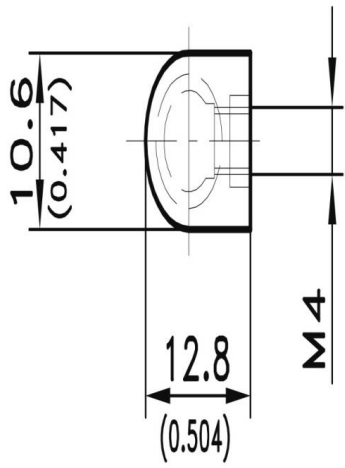

## **FICHE ZAMAK NOIR L 42**

**85-7-1081**

|                  |      |
|------------------|------|
| <b>Poids (g)</b> | 36 g |
|------------------|------|