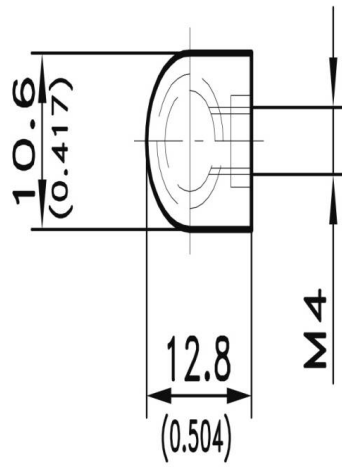

## **FICHE ZAMAK NOIR L 42**

**85-7-1081**

|                  |      |
|------------------|------|
| <b>Poids (g)</b> | 36 g |
|------------------|------|