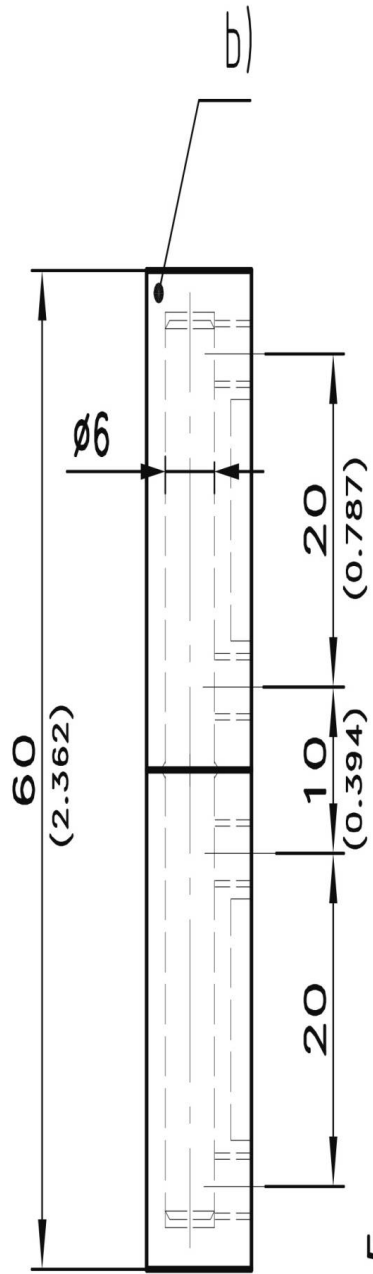

## **FICHE ZAMAK NOIR L 42**

**85-7-1081**

|                  |      |
|------------------|------|
| <b>Poids (g)</b> | 36 g |
|------------------|------|