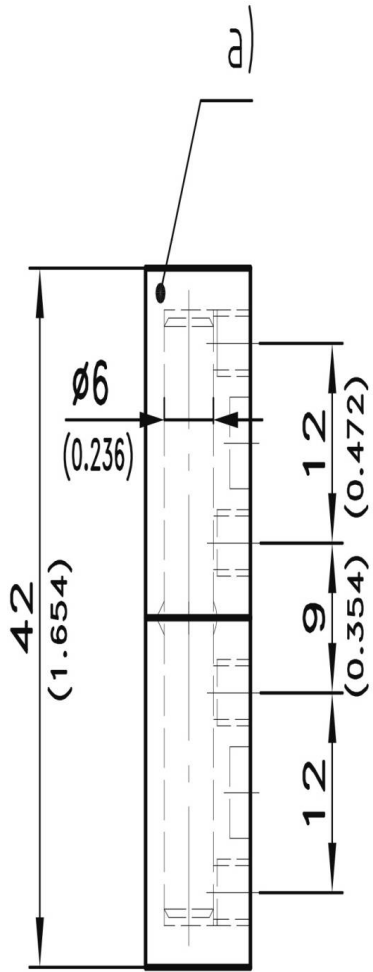

## **FICHE ZAMAK NOIR L 42**

**85-7-1081**

|                  |      |
|------------------|------|
| <b>Poids (g)</b> | 36 g |
|------------------|------|