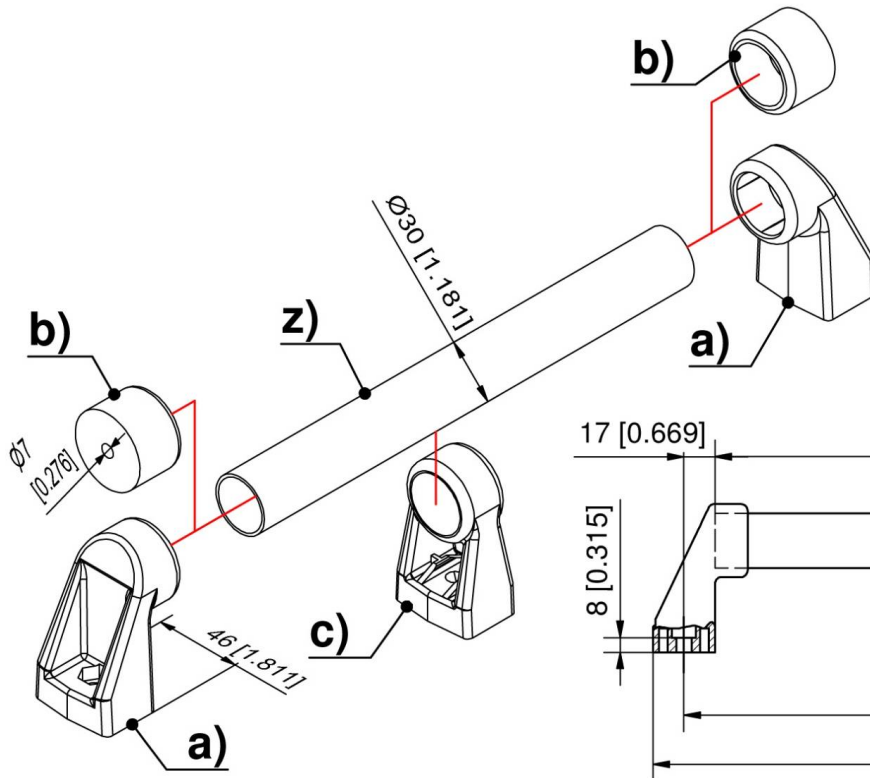

## **SUPPORT CENTRAL**

**87-7-2408**

<b>Poids (g)</b>	51 g
------------------	------

Part number	L mm [inch]	L1 mm [inch]	L2 mm [inch]
z) 213-0401.00-00000	300 [11.811]	334 [13.150]	266 [10.472]
z) 213-0402.00-00000	400 [15.748]	434 [17.087]	366 [14.409]
z) 213-0403.00-00000	500 [19.685]	534 [20.354]	466 [18.346]
z) 213-0404.00-00000	600 [23.622]	634 [24.961]	566 [22.283]
z) 213-0405.00-00000	700 [27.560]	734 [28.898]	666 [26.220]
z) 213-0406.00-00000	800 [31.496]	834 [32.835]	766 [30.157]