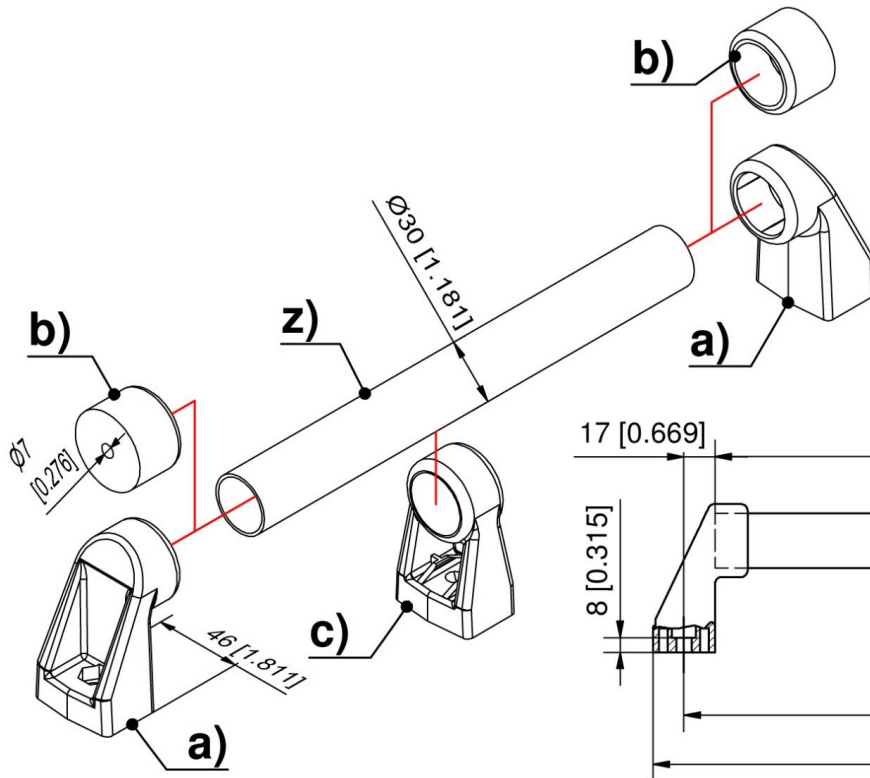

BALUSTRE DIA 30 L 2500

87-7-2407

| | |
|------------------|--------|
| Poids (g) | 1500 g |
|------------------|--------|

| Part number | L mm [inch] | L1 mm [inch] | L2 mm [inch] |
|----------------------|-----------------|-----------------|-----------------|
| z) 213-0401.00-00000 | 300 [11.811] | 334 [13.150] | 266 [10.472] |
| z) 213-0402.00-00000 | 400 [15.748] | 434 [17.087] | 366 [14.409] |
| z) 213-0403.00-00000 | 500 [19.685] | 534 [20.354] | 466 [18.346] |
| z) 213-0404.00-00000 | 600 [23.622] | 634 [24.961] | 566 [22.283] |
| z) 213-0405.00-00000 | 700 [27.560] | 734 [28.898] | 666 [26.220] |
| z) 213-0406.00-00000 | 800 [31.496] | 834 [32.835] | 766 [30.157] |