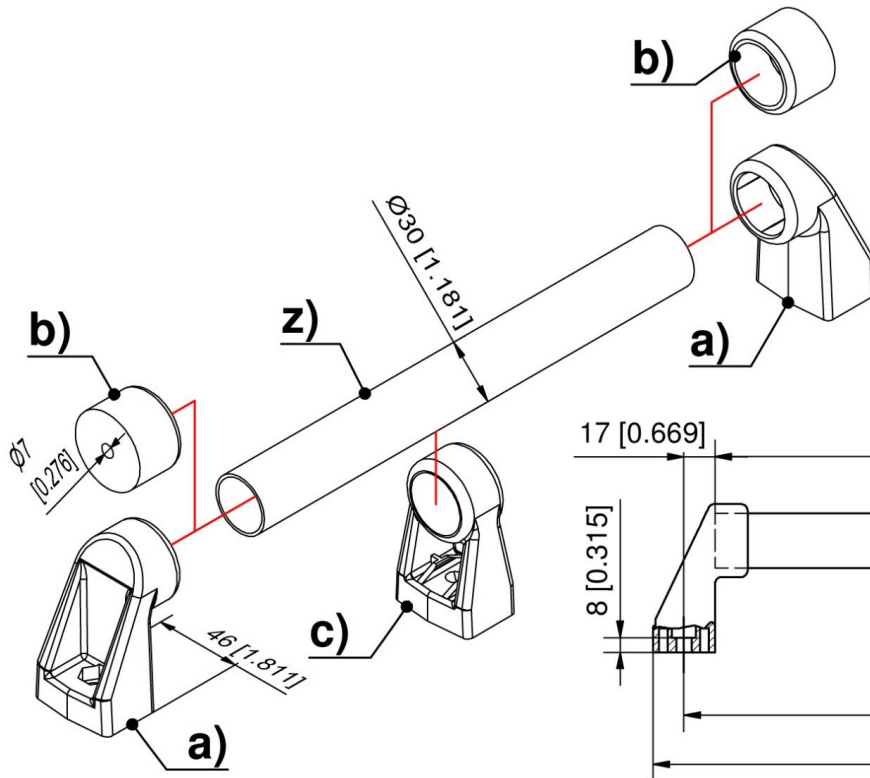

## **BALUSTRE DIA 30 L 0766**

87-7-2406

<b>Poids (g)</b>	443 g
------------------	-------

Part number	L mm [inch]	L1 mm [inch]	L2 mm [inch]
z) 213-0401.00-00000	300 [11.811]	334 [13.150]	266 [10.472]
z) 213-0402.00-00000	400 [15.748]	434 [17.087]	366 [14.409]
z) 213-0403.00-00000	500 [19.685]	534 [20.354]	466 [18.346]
z) 213-0404.00-00000	600 [23.622]	634 [24.961]	566 [22.283]
z) 213-0405.00-00000	700 [27.560]	734 [28.898]	666 [26.220]
z) 213-0406.00-00000	800 [31.496]	834 [32.835]	766 [30.157]