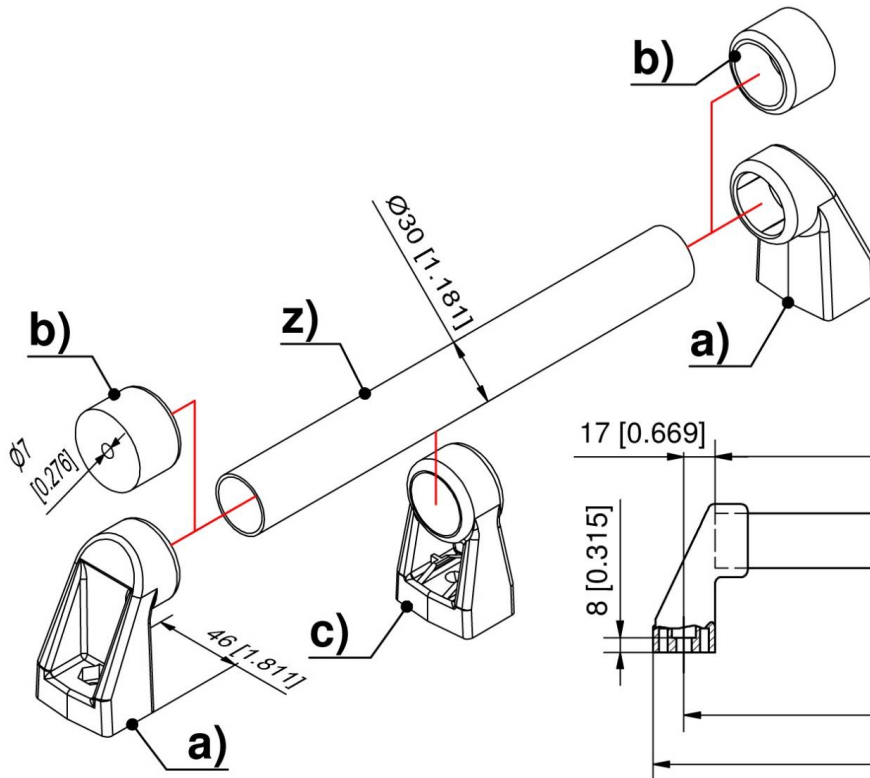

BALUSTRE DIA 30 L 0666

87-7-2405

Poids (g)	403 g
------------------	-------

Part number	L mm [inch]	L1 mm [inch]	L2 mm [inch]
z) 213-0401.00-00000	300 [11.811]	334 [13.150]	266 [10.472]
z) 213-0402.00-00000	400 [15.748]	434 [17.087]	366 [14.409]
z) 213-0403.00-00000	500 [19.685]	534 [20.354]	466 [18.346]
z) 213-0404.00-00000	600 [23.622]	634 [24.961]	566 [22.283]
z) 213-0405.00-00000	700 [27.560]	734 [28.898]	666 [26.220]
z) 213-0406.00-00000	800 [31.496]	834 [32.835]	766 [30.157]