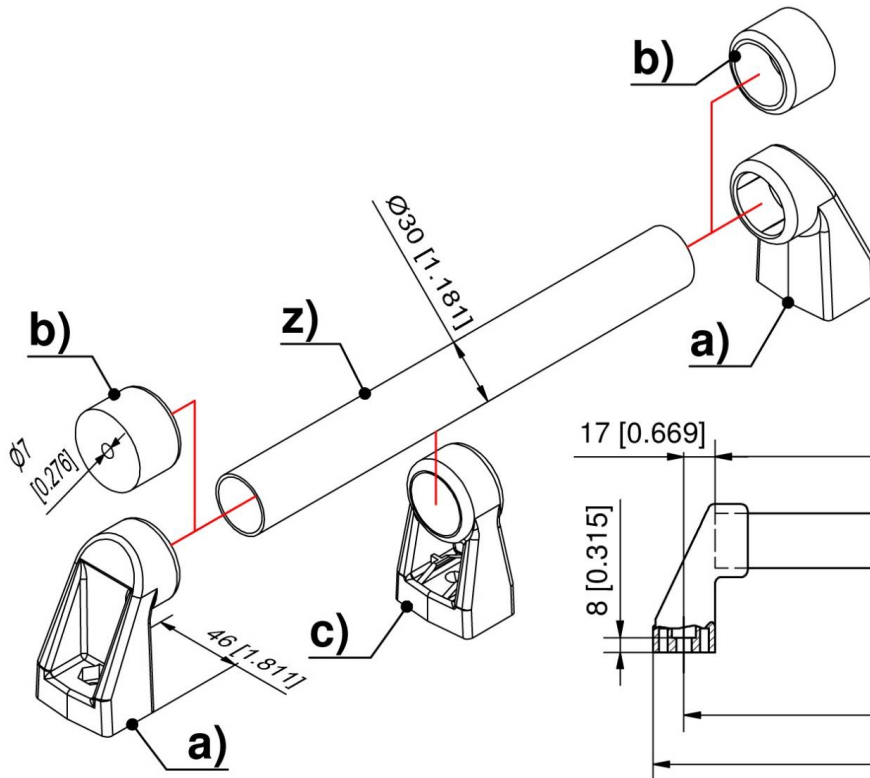

BALUSTRE DIA 30 L 0566

87-7-2404

Poids (g)	340 g
------------------	-------

Part number	L mm [inch]	L1 mm [inch]	L2 mm [inch]
z) 213-0401.00-00000	300 [11.811]	334 [13.150]	266 [10.472]
z) 213-0402.00-00000	400 [15.748]	434 [17.087]	366 [14.409]
z) 213-0403.00-00000	500 [19.685]	534 [20.354]	466 [18.346]
z) 213-0404.00-00000	600 [23.622]	634 [24.961]	566 [22.283]
z) 213-0405.00-00000	700 [27.560]	734 [28.898]	666 [26.220]
z) 213-0406.00-00000	800 [31.496]	834 [32.835]	766 [30.157]