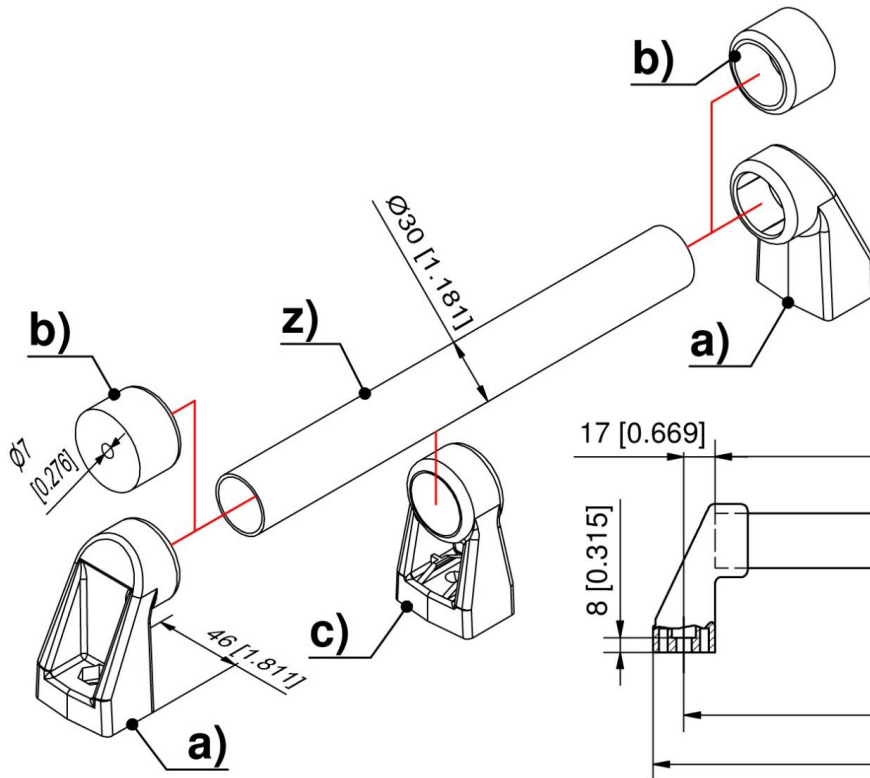

## **BALUSTRE DIA 30 L 0466**

87-7-2403

<b>Poids (g)</b>	290 g
------------------	-------

Part number	L mm [inch]	L1 mm [inch]	L2 mm [inch]
z) 213-0401.00-00000	300 [11.811]	334 [13.150]	266 [10.472]
z) 213-0402.00-00000	400 [15.748]	434 [17.087]	366 [14.409]
z) 213-0403.00-00000	500 [19.685]	534 [20.354]	466 [18.346]
z) 213-0404.00-00000	600 [23.622]	634 [24.961]	566 [22.283]
z) 213-0405.00-00000	700 [27.560]	734 [28.898]	666 [26.220]
z) 213-0406.00-00000	800 [31.496]	834 [32.835]	766 [30.157]