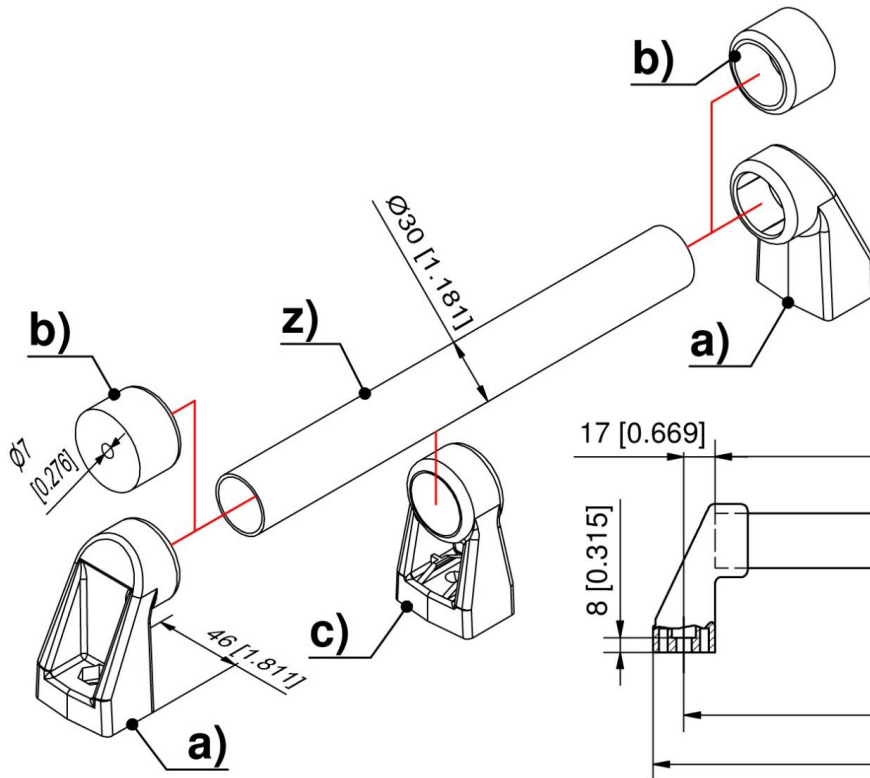

BALUSTRE DIA 30 L 0266

87-7-2401

Poids (g)	160 g
------------------	-------

Part number	L mm [inch]	L1 mm [inch]	L2 mm [inch]
z) 213-0401.00-00000	300 [11.811]	334 [13.150]	266 [10.472]
z) 213-0402.00-00000	400 [15.748]	434 [17.087]	366 [14.409]
z) 213-0403.00-00000	500 [19.685]	534 [20.354]	466 [18.346]
z) 213-0404.00-00000	600 [23.622]	634 [24.961]	566 [22.283]
z) 213-0405.00-00000	700 [27.560]	734 [28.898]	666 [26.220]
z) 213-0406.00-00000	800 [31.496]	834 [32.835]	766 [30.157]