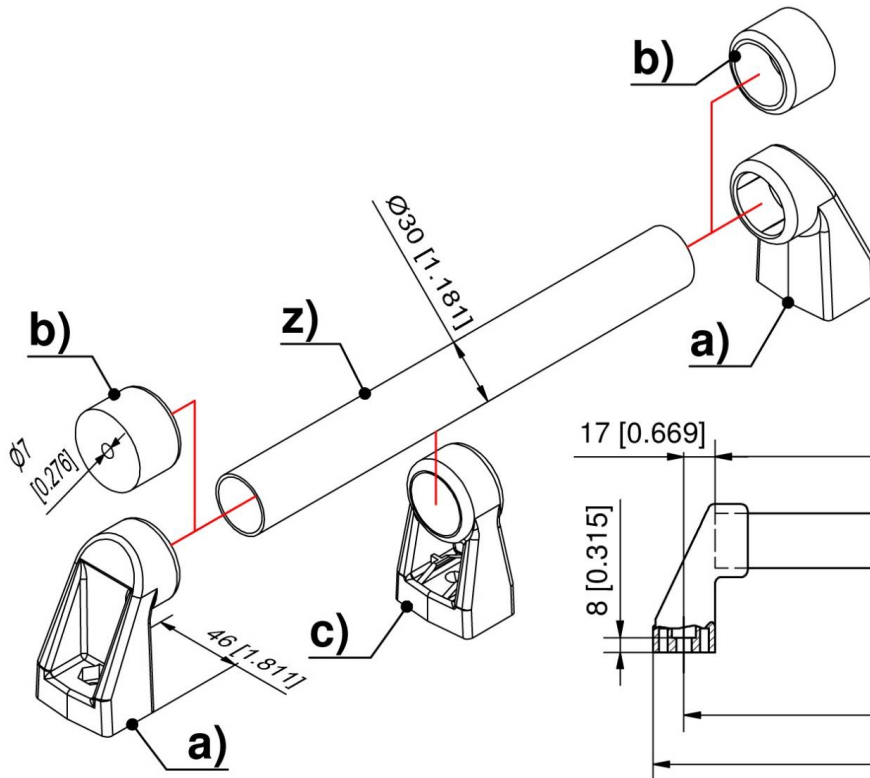

## **EMBOUT POIGNEE**

**87-7-2101**

<b>Poids (g)</b>	71 g
------------------	------

Part number	L mm [inch]	L1 mm [inch]	L2 mm [inch]
z) 213-0401.00-00000	300 [11.811]	334 [13.150]	266 [10.472]
z) 213-0402.00-00000	400 [15.748]	434 [17.087]	366 [14.409]
z) 213-0403.00-00000	500 [19.685]	534 [20.354]	466 [18.346]
z) 213-0404.00-00000	600 [23.622]	634 [24.961]	566 [22.283]
z) 213-0405.00-00000	700 [27.560]	734 [28.898]	666 [26.220]
z) 213-0406.00-00000	800 [31.496]	834 [32.835]	766 [30.157]