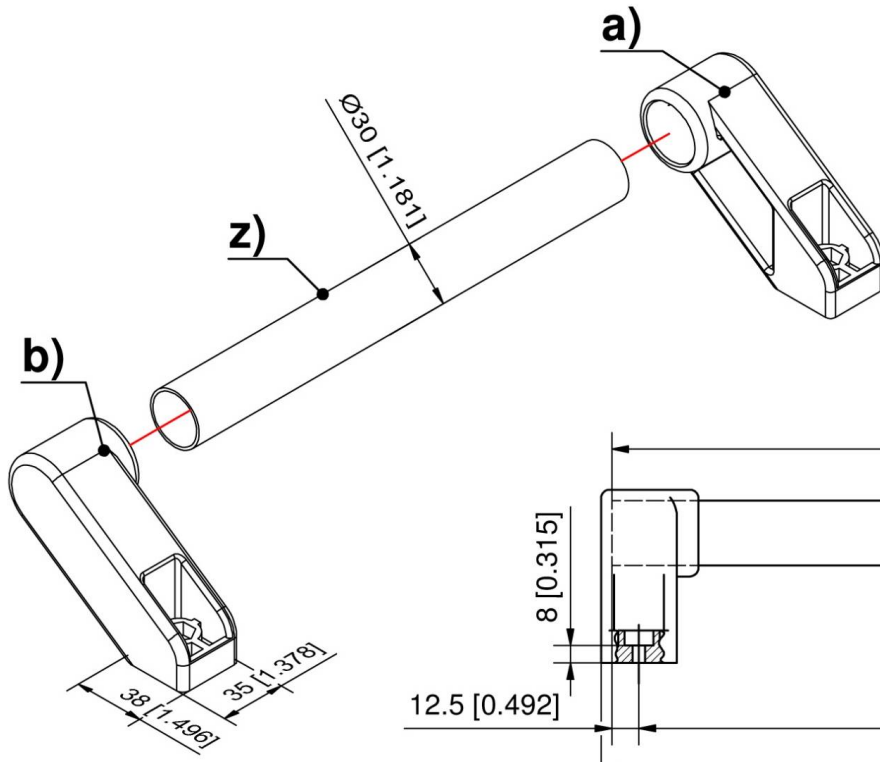

EMBOUT POIGNEE DECALE G

87-7-2103

Poids (g)	114 g
------------------	-------

	Part number	L mm [inch]	L1 mm [inch]	L2 mm [inch]
z)	213-0401.00-00000	241 [9.488]	301 [11.850]	266 [10.472]
z)	213-0402.00-00000	341 [13.425]	401 [15.787]	366 [14.409]
z)	213-0403.00-00000	441 [17.362]	501 [19.727]	466 [18.346]
z)	213-0404.00-00000	541 [21.299]	601 [23.661]	566 [22.283]
z)	213-0405.00-00000	641 [25.236]	701 [27.598]	666 [26.220]
z)	213-0406.00-00000	741 [29.173]	801 [31.535]	766 [30.157]
z)	213-0407.00-00000	2525 [99.410]	2535 [99.803]	2500 [98.425]