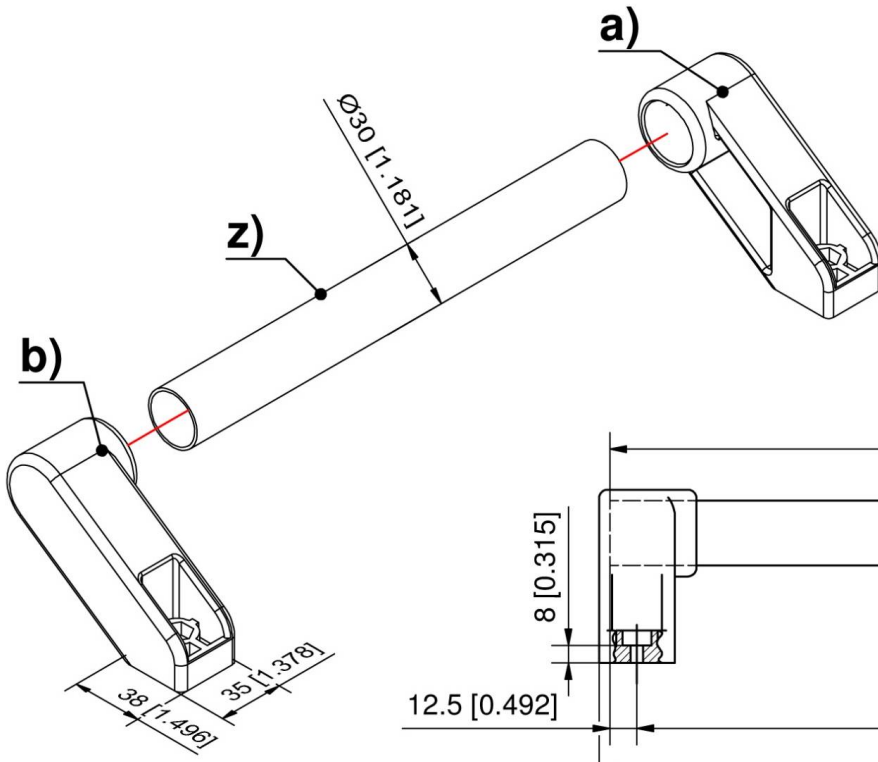

EMBOUT POIGNEE DECALE D

87-7-2102

Poids (g)	118 g
------------------	-------

Part number	L mm [inch]	L1 mm [inch]	L2 mm [inch]
z) 213-0401.00-00000	241 [9.488]	301 [11.850]	266 [10.472]
z) 213-0402.00-00000	341 [13.425]	401 [15.787]	366 [14.409]
z) 213-0403.00-00000	441 [17.362]	501 [19.727]	466 [18.346]
z) 213-0404.00-00000	541 [21.299]	601 [23.661]	566 [22.283]
z) 213-0405.00-00000	641 [25.236]	701 [27.598]	666 [26.220]
z) 213-0406.00-00000	741 [29.173]	801 [31.535]	766 [30.157]
z) 213-0407.00-00000	2525 [99.410]	2535 [99.803]	2500 [98.425]