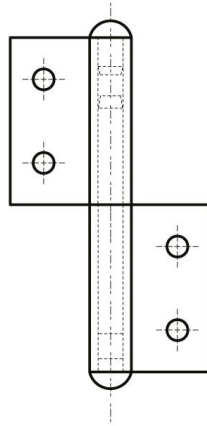

Poids (g)	76 g
B	48 mm
C	2 mm
D (diamètre broche ou fil)	6
Finition	brut

12-1-4258

12-1-4285