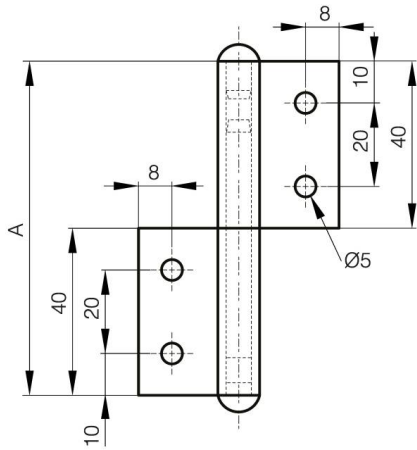

## **FICHES PERCÉES SANS RONDELLE NOEUD À PLAT**

**12-1-4285**

<b>A</b>	80 mm
<b>Note</b>	type 2
<b>Matière</b>	inox 304

<b>Poids (g)</b>	76 g
<b>B</b>	48 mm
<b>C</b>	2 mm
<b>D (diamètre broche ou fil)</b>	6
<b>Finition</b>	brut