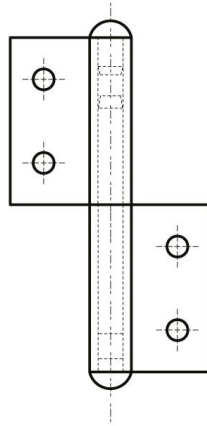

FICHES PERCÉES SANS RONDELLE NOEUD À PLAT

12-1-4258

A	80 mm
Note	type 1
Matière	inox 304

Poids (g)	76 g
B	48 mm
C	2 mm
D (diamètre broche ou fil)	6
Finition	brut

12-1-4258

12-1-4285