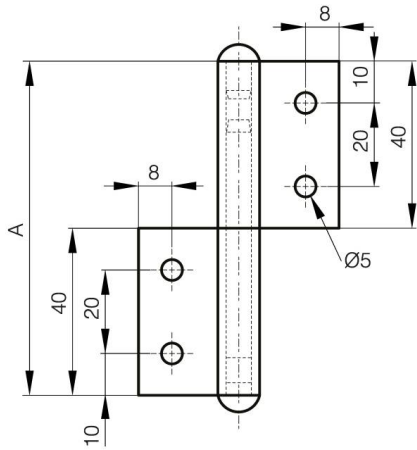

FICHES PERCÉES SANS RONDELLE NOEUD À PLAT

12-1-4258

A	80 mm
Note	type 1
Matière	inox 304

Poids (g)	76 g
B	48 mm
C	2 mm
D (diamètre broche ou fil)	6
Finition	brut

12-1-4258

12-1-4285