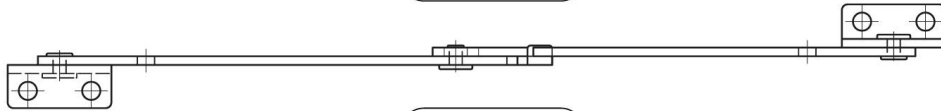

COMPAS AVEC CRAN DE SÉCURITÉ

24-1-3588

A	137.5 mm
Matière	acier
Poids (g)	148 g
B	152 mm

Finition

zingué

24-1-9001 & 24-1-3588

24-1-9000 & 24-1-3578