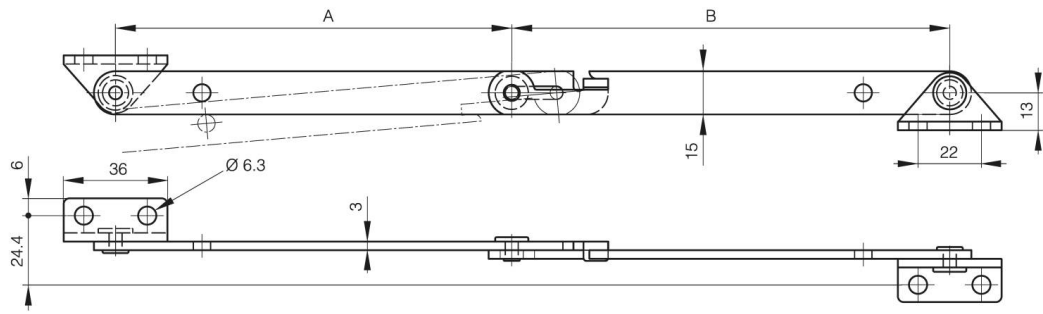

COMPAS AVEC CRAN DE SÉCURITÉ

24-1-3588

A	137.5 mm
Matière	acier
Poids (g)	148 g
B	152 mm

Finition

zingué

24-1-9001 & 24-1-3588

24-1-9000 & 24-1-3578