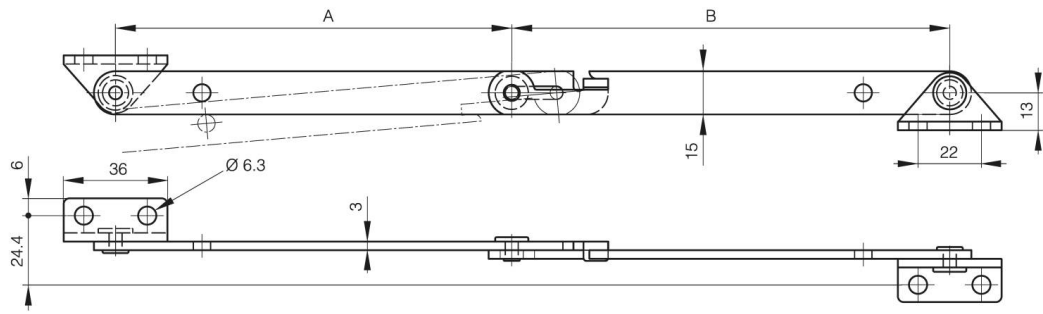

COMPAS AVEC CRAN DE SÉCURITÉ

24-1-3578

A	137.5 mm
Matière	acier
Poids (g)	148 g
B	152 mm

Finition

zingué

24-1-9001 & 24-1-3588

24-1-9000 & 24-1-3578