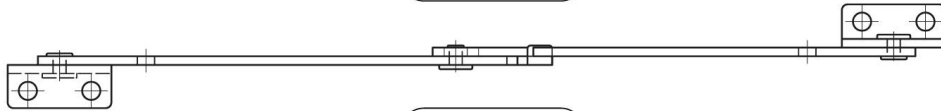

COMPAS AVEC CRAN DE SÉCURITÉ

24-1-3578

A	137.5 mm
Matière	acier
Poids (g)	148 g
B	152 mm

Finition

zingué

24-1-9001 & 24-1-3588

24-1-9000 & 24-1-3578