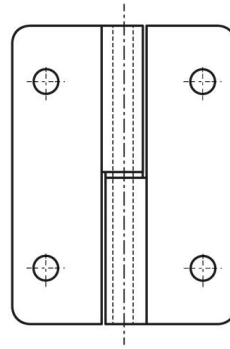

PAUMELLES 80 X 60 MM INOX

14-1-3873

Broche et rondelle en inox.

A	80 mm
Note	type 2
Matière	inox 304

Poids (g)	115 g
B	60 mm
C	2 mm
S (diamètre trou)	6.3 mm
D (diamètre broche ou fil)	6
Finition	brut

14-1-3872