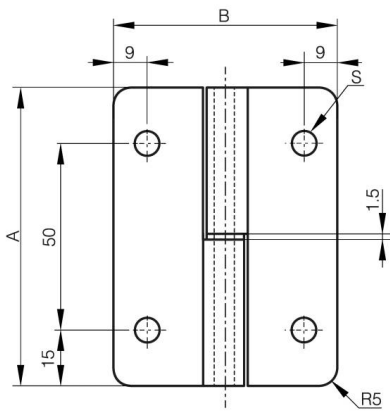

PAUMELLES 80 X 60 MM INOX

14-1-3873

Broche et rondelle en inox.

A	80 mm
Note	type 2
Matière	inox 304

Poids (g)	115 g
B	60 mm
C	2 mm
S (diamètre trou)	6.3 mm
D (diamètre broche ou fil)	6
Finition	brut

14-1-3872