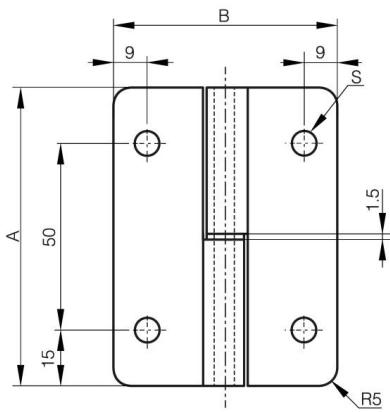

## **PAUMELLES 80 X 60 MM INOX**

**14-1-3872**

Broche et rondelle en inox.

<b>A</b>	80 mm
<b>Note</b>	type 1
<b>Matière</b>	inox 304

<b>Poids (g)</b>	115 g
<b>B</b>	60 mm
<b>C</b>	2 mm
<b>S (diamètre trou)</b>	6.3 mm
<b>D (diamètre broche ou fil)</b>	6
<b>Finition</b>	brut

14-1-3872

14-1-3873