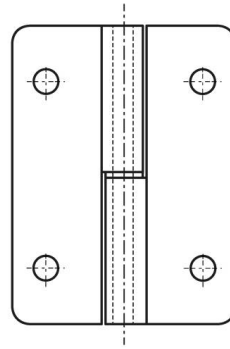

## **PAUMELLES 80 X 60 MM INOX**

**14-1-3872**

Broche et rondelle en inox.

<b>A</b>	80 mm
<b>Note</b>	type 1
<b>Matière</b>	inox 304

<b>Poids (g)</b>	115 g
<b>B</b>	60 mm
<b>C</b>	2 mm
<b>S (diamètre trou)</b>	6.3 mm
<b>D (diamètre broche ou fil)</b>	6
<b>Finition</b>	brut

14-1-3872

14-1-3873