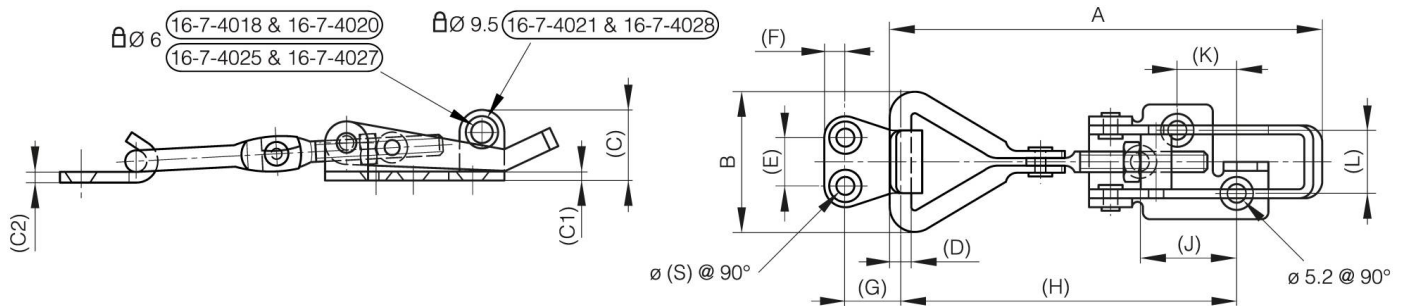

## **GRENOUILLÈRES CADENASSABLES RÉGLABLES AVEC GÂCHE 82 MM À 118 MM**

**16-7-4028**

<b>A</b>	118 mm
<b>Note</b>	$118 < A < 129$

<b>Matière</b>	inox 304
<b>Poids (g)</b>	124 g
<b>B</b>	39 mm
<b>C</b>	22 mm
<b>S (diamètre trou)</b>	5.2 mm
<b>E (Charnon ou épaisseur)</b>	20 mm
<b>D (diamètre broche ou fil)</b>	6
<b>F (entraxe)</b>	6.5 mm
<b>G (pas des trous)</b>	18 mm
<b>H (hauteur ou départ trous)</b>	85-96 mm
<b>Finition</b>	brut
<b>J</b>	33 mm
<b>L</b>	20 mm
<b>C1</b>	3 mm
<b>C2</b>	2.5 mm

<b>K</b>	15 mm
----------	-------