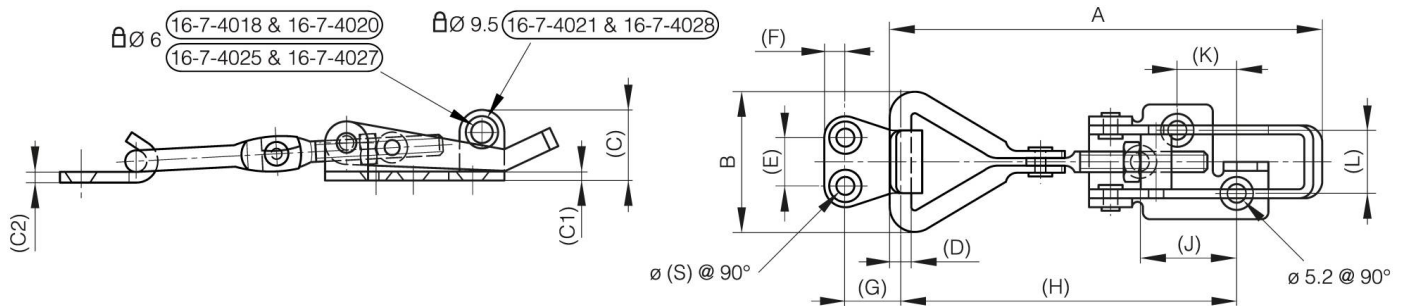

GRENOUILLÈRES CADENASSABLES RÉGLABLES AVEC GÂCHE 82 MM À 118 MM

16-7-4025

A	82 mm
Note	$82 < A < 92$

Matière	inox 304
Poids (g)	48 g
B	27 mm
C	19 mm
S (diamètre trou)	4 mm
E (Charnon ou épaisseur)	14 mm
D (diamètre broche ou fil)	4
F (entraxe)	4.5 mm
G (pas des trous)	10 mm
H (hauteur ou départ trous)	62-72 mm
Finition	brut
J	22 mm
L	14 mm
C1	2 mm
C2	2 mm

K	11 mm
----------	-------