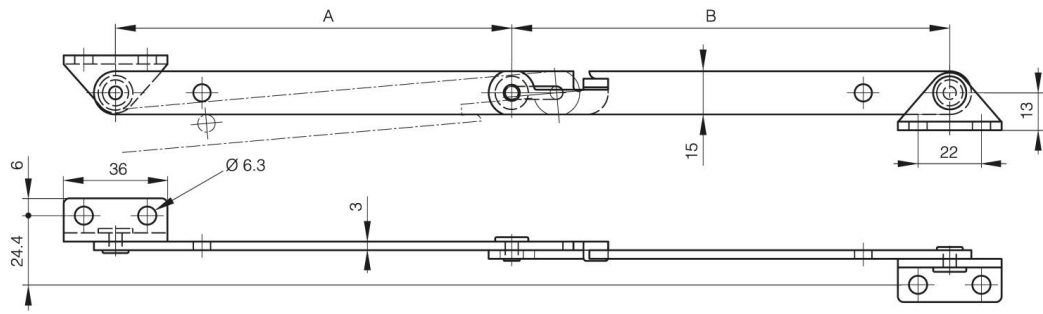

COMPAS AVEC CRAN DE SÉCURITÉ

24-1-9001

A	139 mm
Matière	inox 304
Poids (g)	148 g
B	152 mm

Finition

brut

24-1-9001 & 24-1-3588

24-1-9000 & 24-1-3578