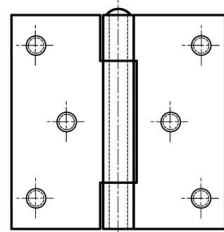

52-1-4107 & 52-1-4110