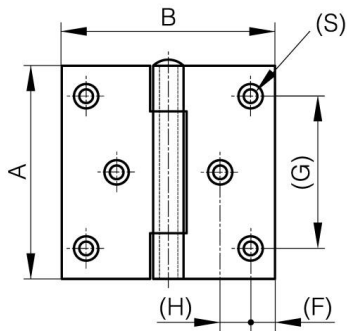

**CHARNIÈRES CARRÉES DÉBROCHABLES  
PERCÉES (6 TROUS) AVEC NOEUD  
RENVOYÉ**

**52-1-3614**

Broche amovible.

A	70 mm
---	-------

<b>Matière</b>	inox 304
<b>Poids (g)</b>	156 g
<b>B</b>	70 mm
<b>C</b>	2 mm
<b>S (diamètre trou)</b>	4.5 mm
<b>D (diamètre broche ou fil)</b>	6
<b>F (entraxe)</b>	8 mm
<b>G (pas des trous)</b>	50 mm
<b>H (hauteur ou départ trous)</b>	10 mm
<b>Finition</b>	brut