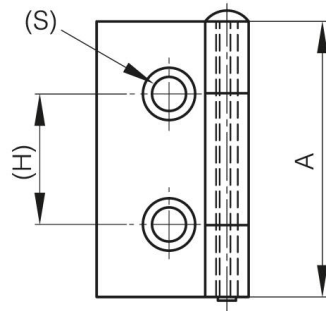

PETITES CHARNIÈRES DÉBROCHABLES AVEC 1 AILE CAMBRÉE 38 MM

60-1-3332

Broche amovible.

A	38 mm
Matière	acier

Poids (g)	31 g
B	19 mm
C	1.5 mm
S (diamètre trou)	4.7 mm
E (Charnon ou épaisseur)	19 mm
D (diamètre broche ou fil)	3
F (entraxe)	10 mm
G (pas des trous)	24.5 mm
H (hauteur ou départ trous)	18 mm
Finition	chromé
Matière broche	acier nickelé
J	7.5 mm

K	4 mm
----------	------