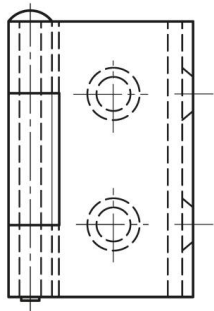

PETITES CHARNIÈRES DÉBROCHABLES AVEC 1 AILE CAMBRÉE 38 MM

60-1-3331

Broche amovible.

A	38 mm
Matière	acier

Poids (g)	31 g
B	19 mm
C	1.5 mm
S (diamètre trou)	4 mm
E (Charnon ou épaisseur)	17 mm
D (diamètre broche ou fil)	3
F (entraxe)	8 mm
G (pas des trous)	23 mm
H (hauteur ou départ trous)	26 mm
Finition	chromé
Matière broche	acier nickelé
J	7 mm

K	3.5 mm
----------	--------