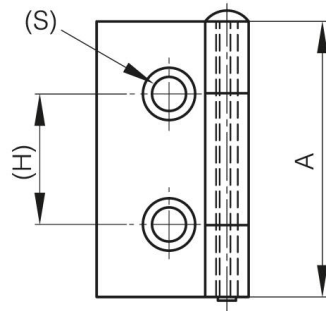

PETITES CHARNIÈRES DÉBROCHABLES AVEC 1 AILE CAMBRÉE 38 MM

60-1-3331

Broche amovible.

A	38 mm
Matière	acier

Poids (g)	31 g
B	19 mm
C	1.5 mm
S (diamètre trou)	4 mm
E (Charnon ou épaisseur)	17 mm
D (diamètre broche ou fil)	3
F (entraxe)	8 mm
G (pas des trous)	23 mm
H (hauteur ou départ trous)	26 mm
Finition	chromé
Matière broche	acier nickelé
J	7 mm

K	3.5 mm
----------	--------