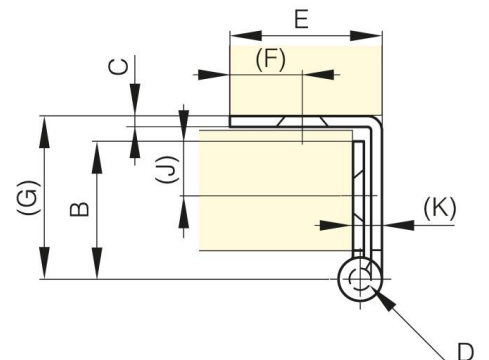

PETITES CHARNIÈRES DÉBROCHABLES AVEC 1 AILE CAMBRÉE 38 MM

60-1-3331

Broche amovible.

A	38 mm
Matière	acier

Poids (g)	31 g
B	19 mm
C	1.5 mm
S (diamètre trou)	4 mm
E (Charnon ou épaisseur)	17 mm
D (diamètre broche ou fil)	3
F (entraxe)	8 mm
G (pas des trous)	23 mm
H (hauteur ou départ trous)	26 mm
Finition	chromé
Matière broche	acier nickelé
J	7 mm

K	3.5 mm
----------	--------