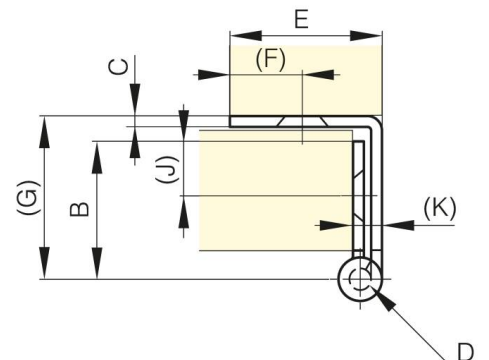

PETITES CHARNIÈRES DÉBROCHABLES AVEC 1 AILE CAMBRÉE 38 MM

60-1-3342

Broche amovible.

A	38 mm
Matière	acier

Poids (g)	31 g
B	19 mm
C	1.5 mm
S (diamètre trou)	4.7 mm
E (Charnon ou épaisseur)	21 mm
D (diamètre broche ou fil)	3
F (entraxe)	10 mm
G (pas des trous)	22.5 mm
H (hauteur ou départ trous)	18 mm
Finition	cataphorèse noire
Matière broche	acier brut
J	7.5 mm

K	4 mm
----------	------