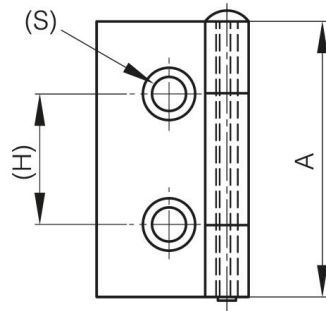

PETITES CHARNIÈRES DÉBROCHABLES AVEC 1 AILE CAMBRÉE 38 MM

60-1-3342

Broche amovible.

A	38 mm
Matière	acier

Poids (g)	31 g
B	19 mm
C	1.5 mm
S (diamètre trou)	4.7 mm
E (Charnon ou épaisseur)	21 mm
D (diamètre broche ou fil)	3
F (entraxe)	10 mm
G (pas des trous)	22.5 mm
H (hauteur ou départ trous)	18 mm
Finition	cataphorèse noire
Matière broche	acier brut
J	7.5 mm

K	4 mm
----------	------