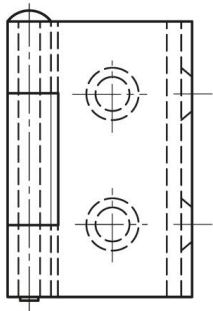

PETITES CHARNIÈRES DÉBROCHABLES AVEC 1 AILE CAMBRÉE 38 MM

60-1-3342

Broche amovible.

A	38 mm
Matière	acier

Poids (g)	31 g
B	19 mm
C	1.5 mm
S (diamètre trou)	4.7 mm
E (Charnon ou épaisseur)	21 mm
D (diamètre broche ou fil)	3
F (entraxe)	10 mm
G (pas des trous)	22.5 mm
H (hauteur ou départ trous)	18 mm
Finition	cataphorèse noire
Matière broche	acier brut
J	7.5 mm

K	4 mm
----------	------