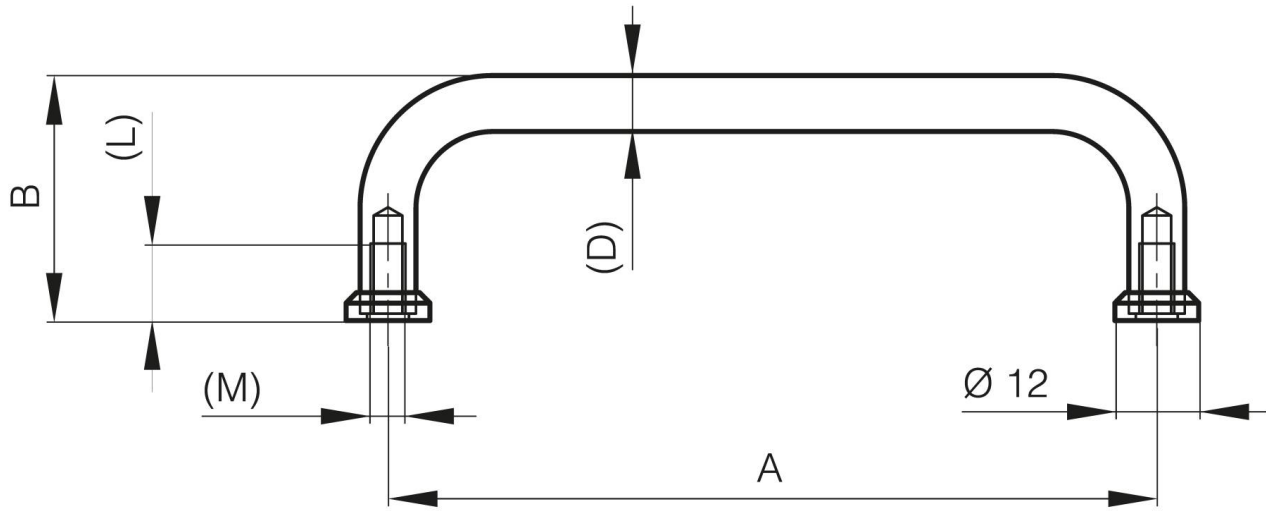

## **POIGNÉE DE TIRAGE À FIXATION ARRIÈRE 110 MM**

**19-1-3424**

<b>A</b>	110 mm
<b>Matière</b>	inox 304
<b>Poids (g)</b>	61 g

<b>B</b>	35 mm
<b>D (diamètre broche ou fil)</b>	8
<b>Finition</b>	poli
<b>L</b>	11 mm

<b>M</b>	5 mm
----------	------