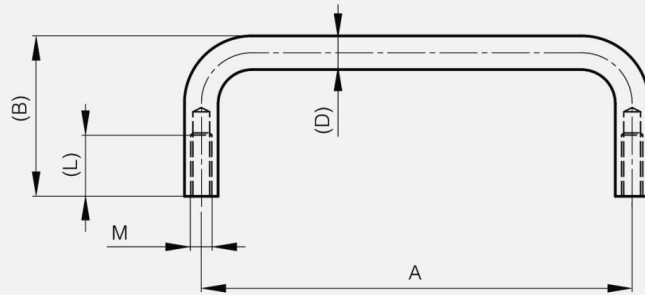

## **POIGNÉES DE TIRAGE À FIXATION ARRIÈRE 95 À 150 MM**

**19-7-3701**

Vis M4 fournies.

<b>A</b>	95 mm
<b>Matière</b>	inox 304

<b>Poids (g)</b>	76 g
<b>B</b>	28 mm
<b>D (diamètre broche ou fil)</b>	9
<b>Finition</b>	poli miroir
<b>L</b>	8 mm

<b>M</b>	4 mm
----------	------