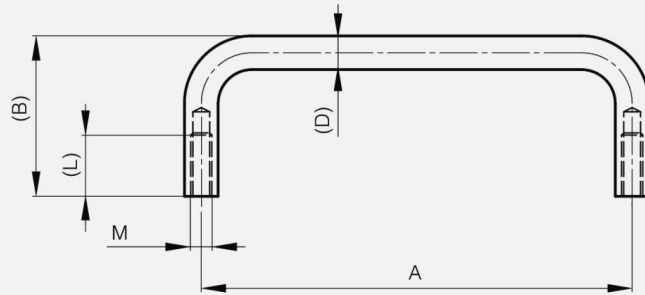

## **POIGNÉES DE TIRAGE À FIXATION ARRIÈRE 95 À 150 MM**

**19-7-3699**

Vis M4 fournies.

<b>A</b>	150 mm
<b>Matière</b>	inox 304

<b>Poids (g)</b>	103 g
<b>B</b>	28 mm
<b>D (diamètre broche ou fil)</b>	9
<b>Finition</b>	poli miroir
<b>L</b>	8 mm

<b>M</b>	4 mm
----------	------