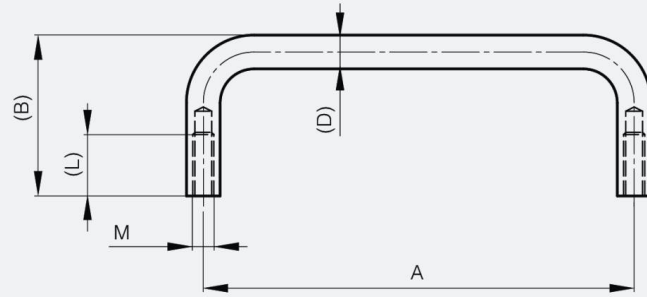

POIGNÉES DE TIRAGE À FIXATION ARRIÈRE 92 ET 108 MM

19-1-3425

A	92 mm
Matière	aluminium
Poids (g)	26 g

B	32 mm
D (diamètre broche ou fil)	10
Finition	poli
L	10 mm

M	5 mm
----------	------