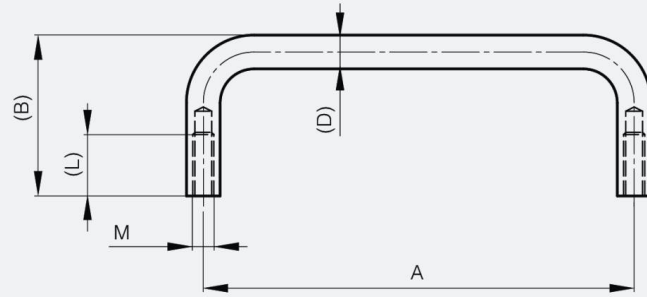

## **POIGNÉES DE TIRAGE À FIXATION ARRIÈRE 52 À 120 MM**

**19-7-3411**

<b>A</b>	100 mm
<b>Matière</b>	laiton
<b>Poids (g)</b>	44 g

<b>B</b>	30 mm
<b>D (diamètre broche ou fil)</b>	7
<b>Finition</b>	nickelé
<b>L</b>	8 mm

<b>M</b>	4 mm
----------	------