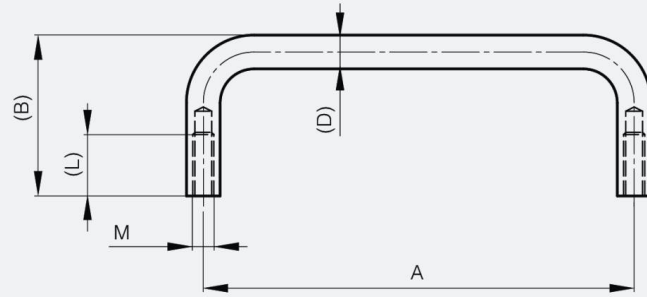

## **POIGNÉES DE TIRAGE À FIXATION ARRIÈRE 52 À 120 MM**

**19-7-3684**

<b>A</b>	80 mm
<b>Matière</b>	aluminium
<b>Poids (g)</b>	17 g

<b>B</b>	34 mm
<b>D (diamètre broche ou fil)</b>	8
<b>Finition</b>	anodisé incolore
<b>L</b>	12 mm

<b>M</b>	4 mm
----------	------