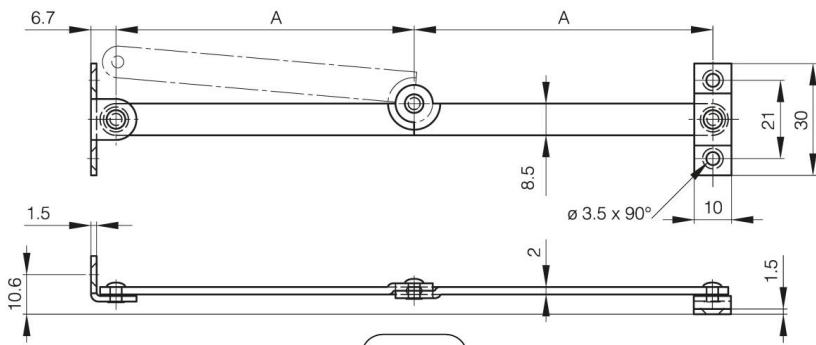

## **COMPAS ACIER ZINGUÉ NOIR TYPE A**

**24-1-3312**

<b>A</b>	80 mm
<b>Matière</b>	acier
<b>Poids (g)</b>	34 g

**Finition**

zingué noir

24-1-3312

24-1-3311