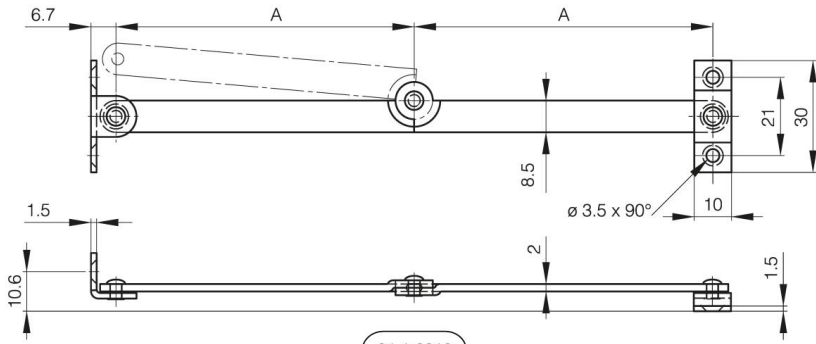

## COMPAS ACIER ZINGUÉ NOIR TYPE A

24-1-3311

<b>A</b>	80 mm
<b>Matière</b>	acier
<b>Poids (g)</b>	34 g

**Finition**

zingué noir

24-1-3312

24-1-3311