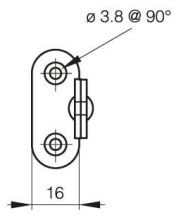

## COMPAS ACIER ZINGUÉ

24-7-3530

<b>A</b>	175 mm
<b>Matière</b>	acier
<b>Poids (g)</b>	152 g

**Finition**

zingué

24-7-3525 & 24-7-3527 & 24-7-3529 & 24-7-3531

24-7-3526 & 24-7-3528 & 24-7-3530 & 24-7-3532