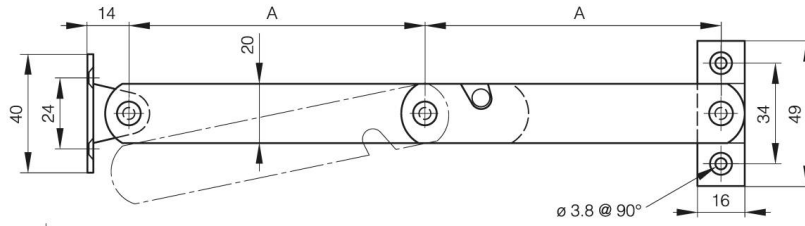

## COMPAS ACIER ZINGUÉ

24-7-3528

<b>A</b>	150 mm
<b>Matière</b>	acier
<b>Poids (g)</b>	133 g

**Finition**

zingué

24-7-3525 & 24-7-3527 & 24-7-3529 & 24-7-3531

24-7-3526 & 24-7-3528 & 24-7-3530 & 24-7-3532