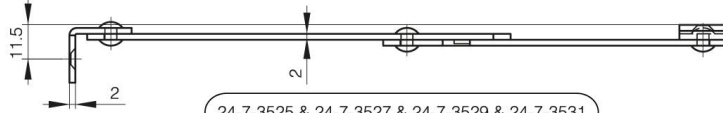

## COMPAS ACIER ZINGUÉ

24-7-3528

<b>A</b>	150 mm
<b>Matière</b>	acier
<b>Poids (g)</b>	133 g

**Finition**

zingué

24-7-3525 & 24-7-3527 & 24-7-3529 & 24-7-3531

24-7-3526 & 24-7-3528 & 24-7-3530 & 24-7-3532