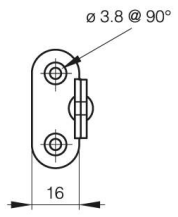

## COMPAS ACIER ZINGUÉ

24-7-3528

<b>A</b>	150 mm
<b>Matière</b>	acier
<b>Poids (g)</b>	133 g

**Finition**

zingué

24-7-3525 & 24-7-3527 & 24-7-3529 & 24-7-3531

24-7-3526 & 24-7-3528 & 24-7-3530 & 24-7-3532