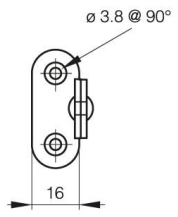

## COMPAS ACIER ZINGUÉ

24-7-3526

<b>A</b>	125 mm
<b>Matière</b>	acier
<b>Poids (g)</b>	116 g

**Finition**

zingué

24-7-3525 & 24-7-3527 & 24-7-3529 & 24-7-3531

24-7-3526 & 24-7-3528 & 24-7-3530 & 24-7-3532