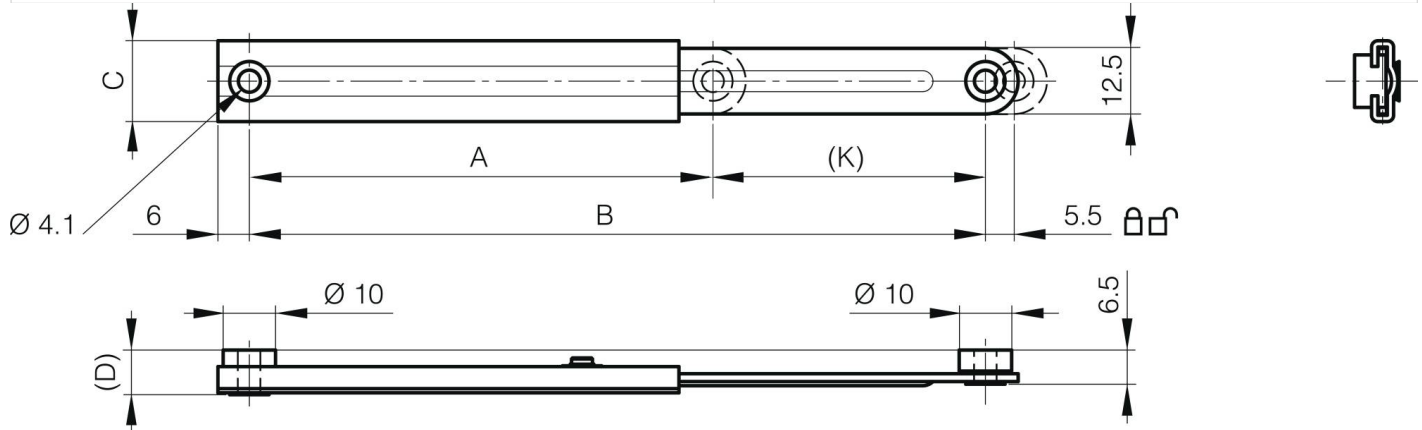

COULISSEAUX TÉLESCOPIQUES À DÉVERROUILLAGE AUTOMATIQUE PETITES DIMENSIONS

24-7-3571

Charge maxi : 6 kg.

Produit majoritairement en inox, pour avoir le descriptif complet des matières nous contacter.

A	88 mm
----------	-------

Matière	inox 304
Poids (g)	40 g
B	140 mm
C	15.4 mm
D (diamètre broche ou fil)	8.8
Finition	brut

K	52 mm
----------	-------