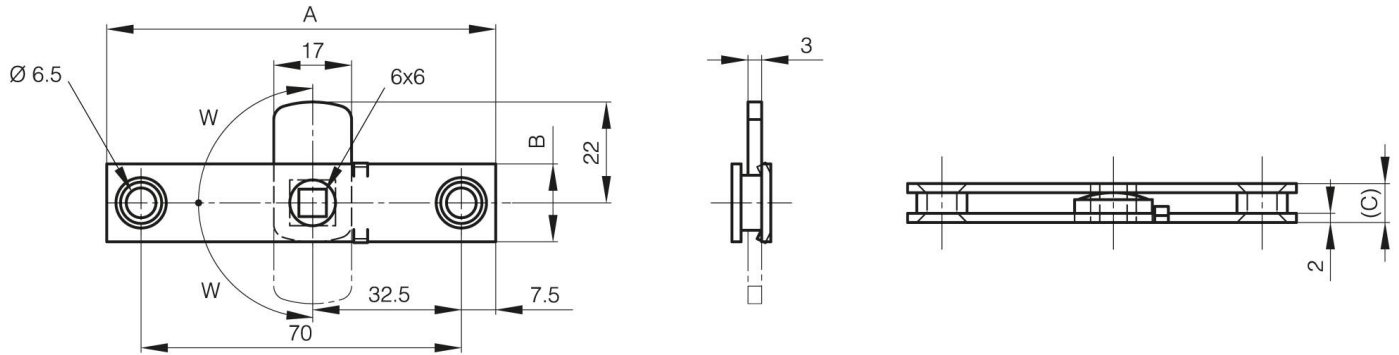

BATTEUSE AVEC CARRÉ 6X6 EN INOX

16-1-3972

Cet article fonctionne à droite et à gauche.

A	85 mm
Matière	inox 304
Poids (g)	56 g

B	17 mm
C	8.5 mm
Finition	brut

W (angle rotation)	90° Degré
---------------------------	-----------