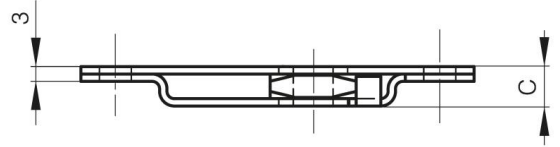

## **BATTEUSES AVEC CARRÉ 8X8**

**16-1-4086**

Cet article fonctionne à droite à gauche.  
Indexation de la came dans les 3 positions.

<b>A</b>	80 mm
<b>Matière</b>	inox 304
<b>Poids (g)</b>	63 g

<b>B</b>	19 mm
<b>C</b>	8 mm
<b>Finition</b>	brut

<b>W (angle rotation)</b>	90° Degré
---------------------------	-----------