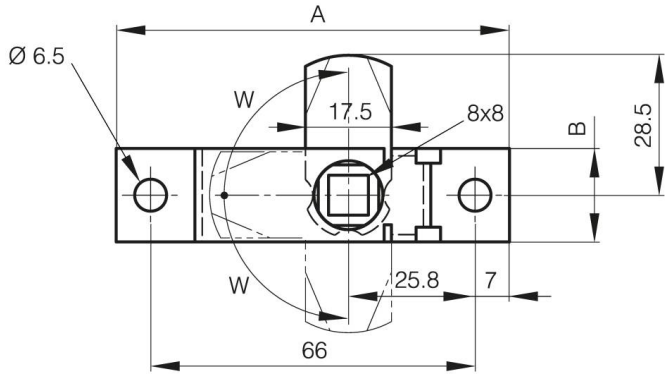

## **BATTEUSES AVEC CARRÉ 8X8**

**16-1-4086**

Cet article fonctionne à droite à gauche.  
Indexation de la came dans les 3 positions.

<b>A</b>	80 mm
<b>Matière</b>	inox 304
<b>Poids (g)</b>	63 g

<b>B</b>	19 mm
<b>C</b>	8 mm
<b>Finition</b>	brut

<b>W (angle rotation)</b>	90° Degré
---------------------------	-----------