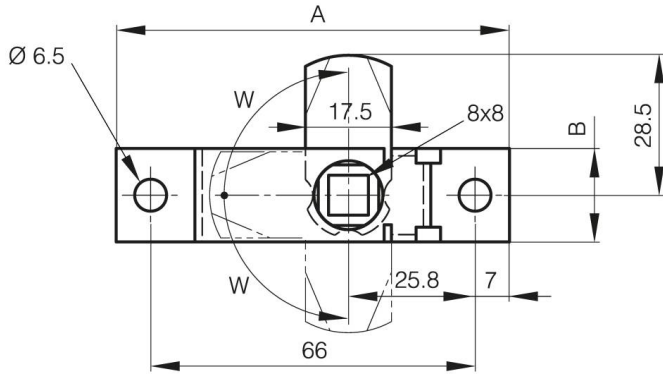

## **BATTEUSES AVEC CARRÉ 8X8**

**16-1-4085**

Cet article fonctionne à droite à gauche.  
Indexation de la came dans les 3 positions.

<b>A</b>	80 mm
<b>Matière</b>	acier
<b>Poids (g)</b>	63 g

<b>B</b>	19 mm
<b>C</b>	8 mm
<b>Finition</b>	zingué

<b>W (angle rotation)</b>	90° Degré
---------------------------	-----------