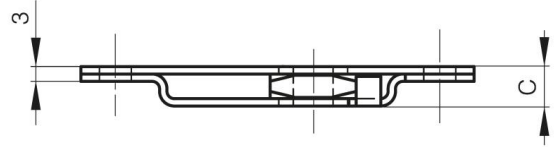

## **BATTEUSES AVEC CARRÉ 8X8**

**16-1-4085**

Cet article fonctionne à droite à gauche.  
Indexation de la came dans les 3 positions.

<b>A</b>	80 mm
<b>Matière</b>	acier
<b>Poids (g)</b>	63 g

<b>B</b>	19 mm
<b>C</b>	8 mm
<b>Finition</b>	zingué

<b>W (angle rotation)</b>	90° Degré
---------------------------	-----------