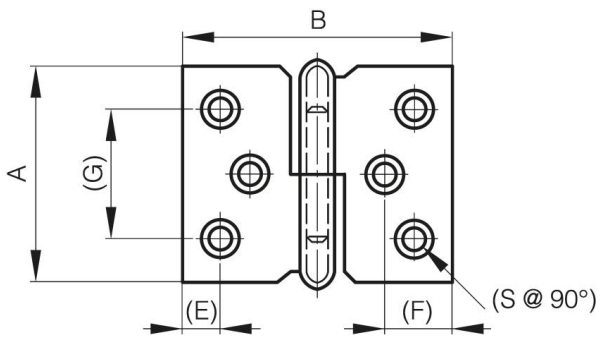

## **PAUMELLES LONGUEUR 40 MM**

**14-7-3393**

<b>A</b>	40 mm
<b>Note</b>	type 2
<b>Matière</b>	acier
<b>Poids (g)</b>	28 g

<b>B</b>	50 mm
<b>C</b>	1.5 mm
<b>S (diamètre trou)</b>	3 mm
<b>E (Charnon ou épaisseur)</b>	7.5 mm
<b>D (diamètre broche ou fil)</b>	4
<b>F (entraxe)</b>	13 mm
<b>G (pas des trous)</b>	24 mm
<b>Finition</b>	nickelé