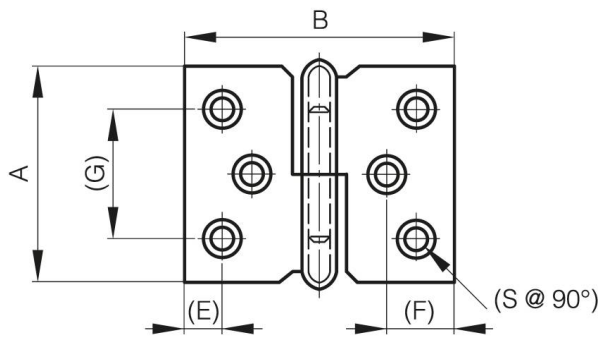

PAUMELLES LONGUEUR 40 MM

14-7-3392

A	40 mm
Note	type 1
Matière	acier
Poids (g)	28 g

B	50 mm
C	1.5 mm
S (diamètre trou)	3 mm
E (Charnon ou épaisseur)	7.5 mm
D (diamètre broche ou fil)	4
F (entraxe)	13 mm
G (pas des trous)	24 mm
Finition	nickelé