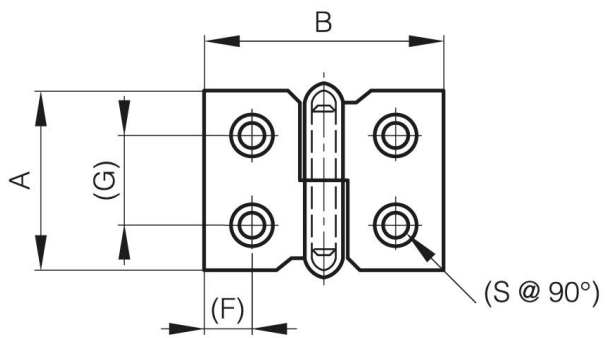

## **PAUMELLES LONGUEUR 30 MM**

**14-7-3390**

<b>A</b>	30 mm
<b>Note</b>	type 1
<b>Matière</b>	acier
<b>Poids (g)</b>	16 g

<b>B</b>	40 mm
<b>C</b>	1.2 mm
<b>S (diamètre trou)</b>	3 mm
<b>D (diamètre broche ou fil)</b>	4
<b>F (entraxe)</b>	7.7 mm
<b>G (pas des trous)</b>	15 mm
<b>Finition</b>	nickelé