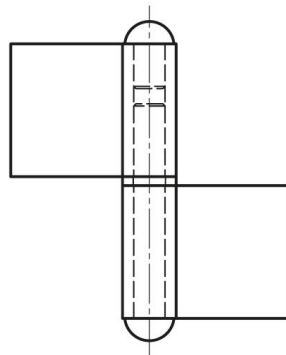

Poids (g)	87 g
B	62 mm
C	2.5 mm
E (Charnon ou épaisseur)	30 mm
D (diamètre broche ou fil)	7
Finition	brut

12-1-3635

12-1-3634