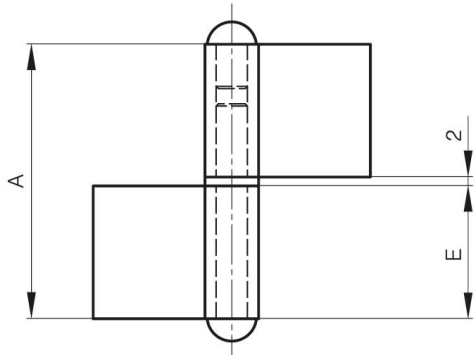

## **FICHES AVEC RONDELLE 62 X 62 MM**

**12-1-3634**

Fiches avec rondelle laiton.

<b>A</b>	62 mm
<b>Note</b>	type 2
<b>Matière</b>	acier

<b>Poids (g)</b>	87 g
<b>B</b>	62 mm
<b>C</b>	2.5 mm
<b>E (Charnon ou épaisseur)</b>	30 mm
<b>D (diamètre broche ou fil)</b>	7
<b>Finition</b>	brut