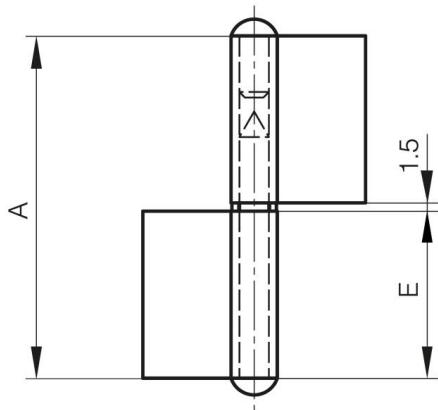

FICHES AVEC RONDELLE NOEUD À PLAT

12-1-3314

Fiches avec rondelle laiton, livrée à part.

A	81.5 mm
Note	type 1
Matière	acier

Poids (g)	77 g
B	48 mm
C	2 mm
E (Charnon ou épaisseur)	40 mm
D (diamètre broche ou fil)	5.8
Finition	brut