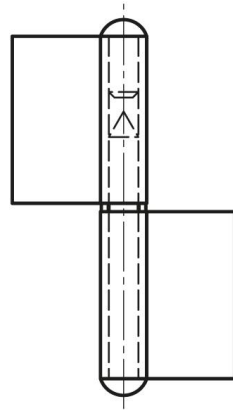

FICHES AVEC RONDELLE NOEUD À PLAT

12-1-3314

Fiches avec rondelle laiton, livrée à part.

A	81.5 mm
Note	type 1
Matière	acier

Poids (g)	77 g
B	48 mm
C	2 mm
E (Charnon ou épaisseur)	40 mm
D (diamètre broche ou fil)	5.8
Finition	brut

12-1-3312 & 12-1-3314

12-1-3311 & 12-1-3313